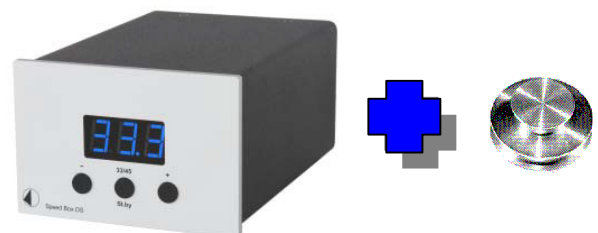

D: 33 & 45 & 78
Toevoeging van de Speed Box DS en vervanging van de standaard pulley voor de "Pulley SB"

Speed Box DS   +   Pulley SB