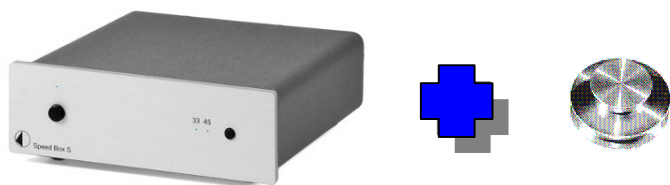

78 toeren platen afspelen op een Pro-Ject platenspeler:

- ◆ · Pro-Ject biedt diverse platenspelers om 78 toeren platen af te spelen
- ◆ · Op de volgende pagina's treft u een uitgebreid overzicht aan van alle Pro-Ject draaitafels met de mogelijk én onmogelijkheden
- ◆ · Enkelen zijn geschikt voor alle snelheden (A), zonder gebruik van additionele accessoires
- ◆ · De meeste hebben additionele accessoires nodig (B, C of D)
- ◆ · Enkelen zijn ongeschikt voor het afspelen van 78 toeren platen (E).
- ◆ · LET OP!: Het afspelen van 78 toeren platen met een standaard naald kan de naaldtip beschadigen! Speciaal hiervoor verkrijgbare 78-toeren naaldjes zijn verkrijgbaar voor MM elementen! (zie voorbeelden >>>)
- ◆ · Het verwisselen van de aandrijfpulley is vrij eenvoudig!
- ◆ · Indien er enige twijfel bestaat, raadpleeg uw Pro-Ject dealer!

ortofon OM-78
naald

◆◆ Voor het afspelen van 78rpm platen dient u de naald te vervangen ◆◆

ortofon 2M-78
naald

A: 33 & 45 & 78
Deze draaitafels zijn standaard al geschikt voor het afspelen op alle snelheden

12" record 33rpm 10" record 78rpm 7" single 45rpm

B: 33 & 78
De standaard pulley dient vervangen te worden door een 78 rpm pulley (+snaar)

78rpm set: pulley + snaar (geen 45rpm mogelijk!)

C: 33 & 45 & 78
Toevoeging van de Speed Box S en vervangen van de standaard pulley voor de "Pulley SB"